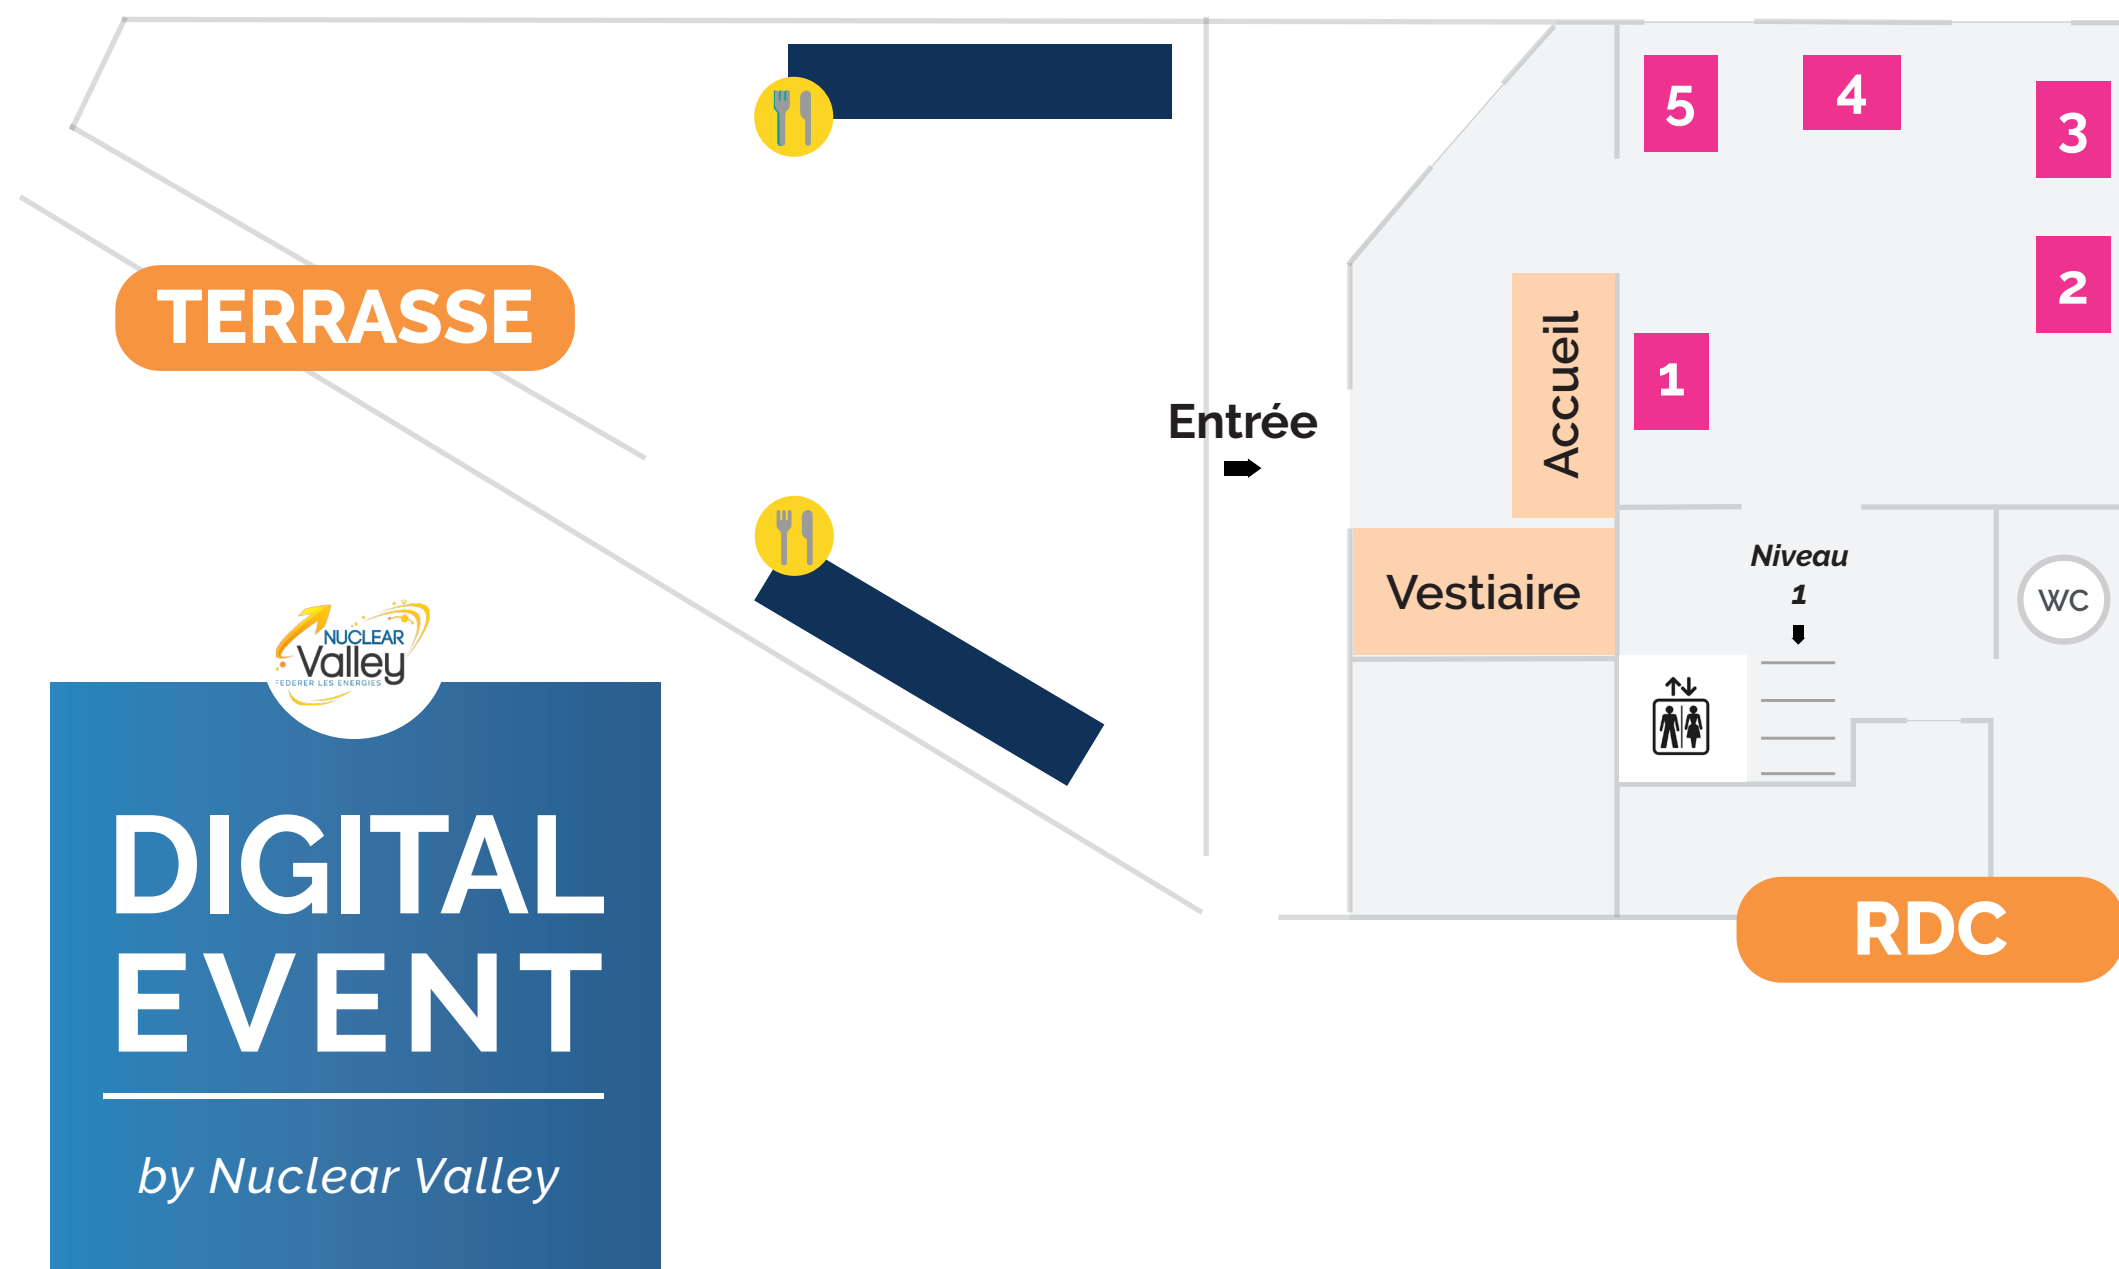

SAÔNE

STANDS

Performance opérationnelle et productivité

- 1 Capgemini
- 2 Reel
- 3 Exakis Nelite
- 4 EDF Exaion
- 5 Inéo Nucléaire

Opérateur connecté

- 6 PTC
- 7 Framatome BI
- 8 Parlym
- 9 Siteflow
- 10 Gamma Software
- 11 Spie