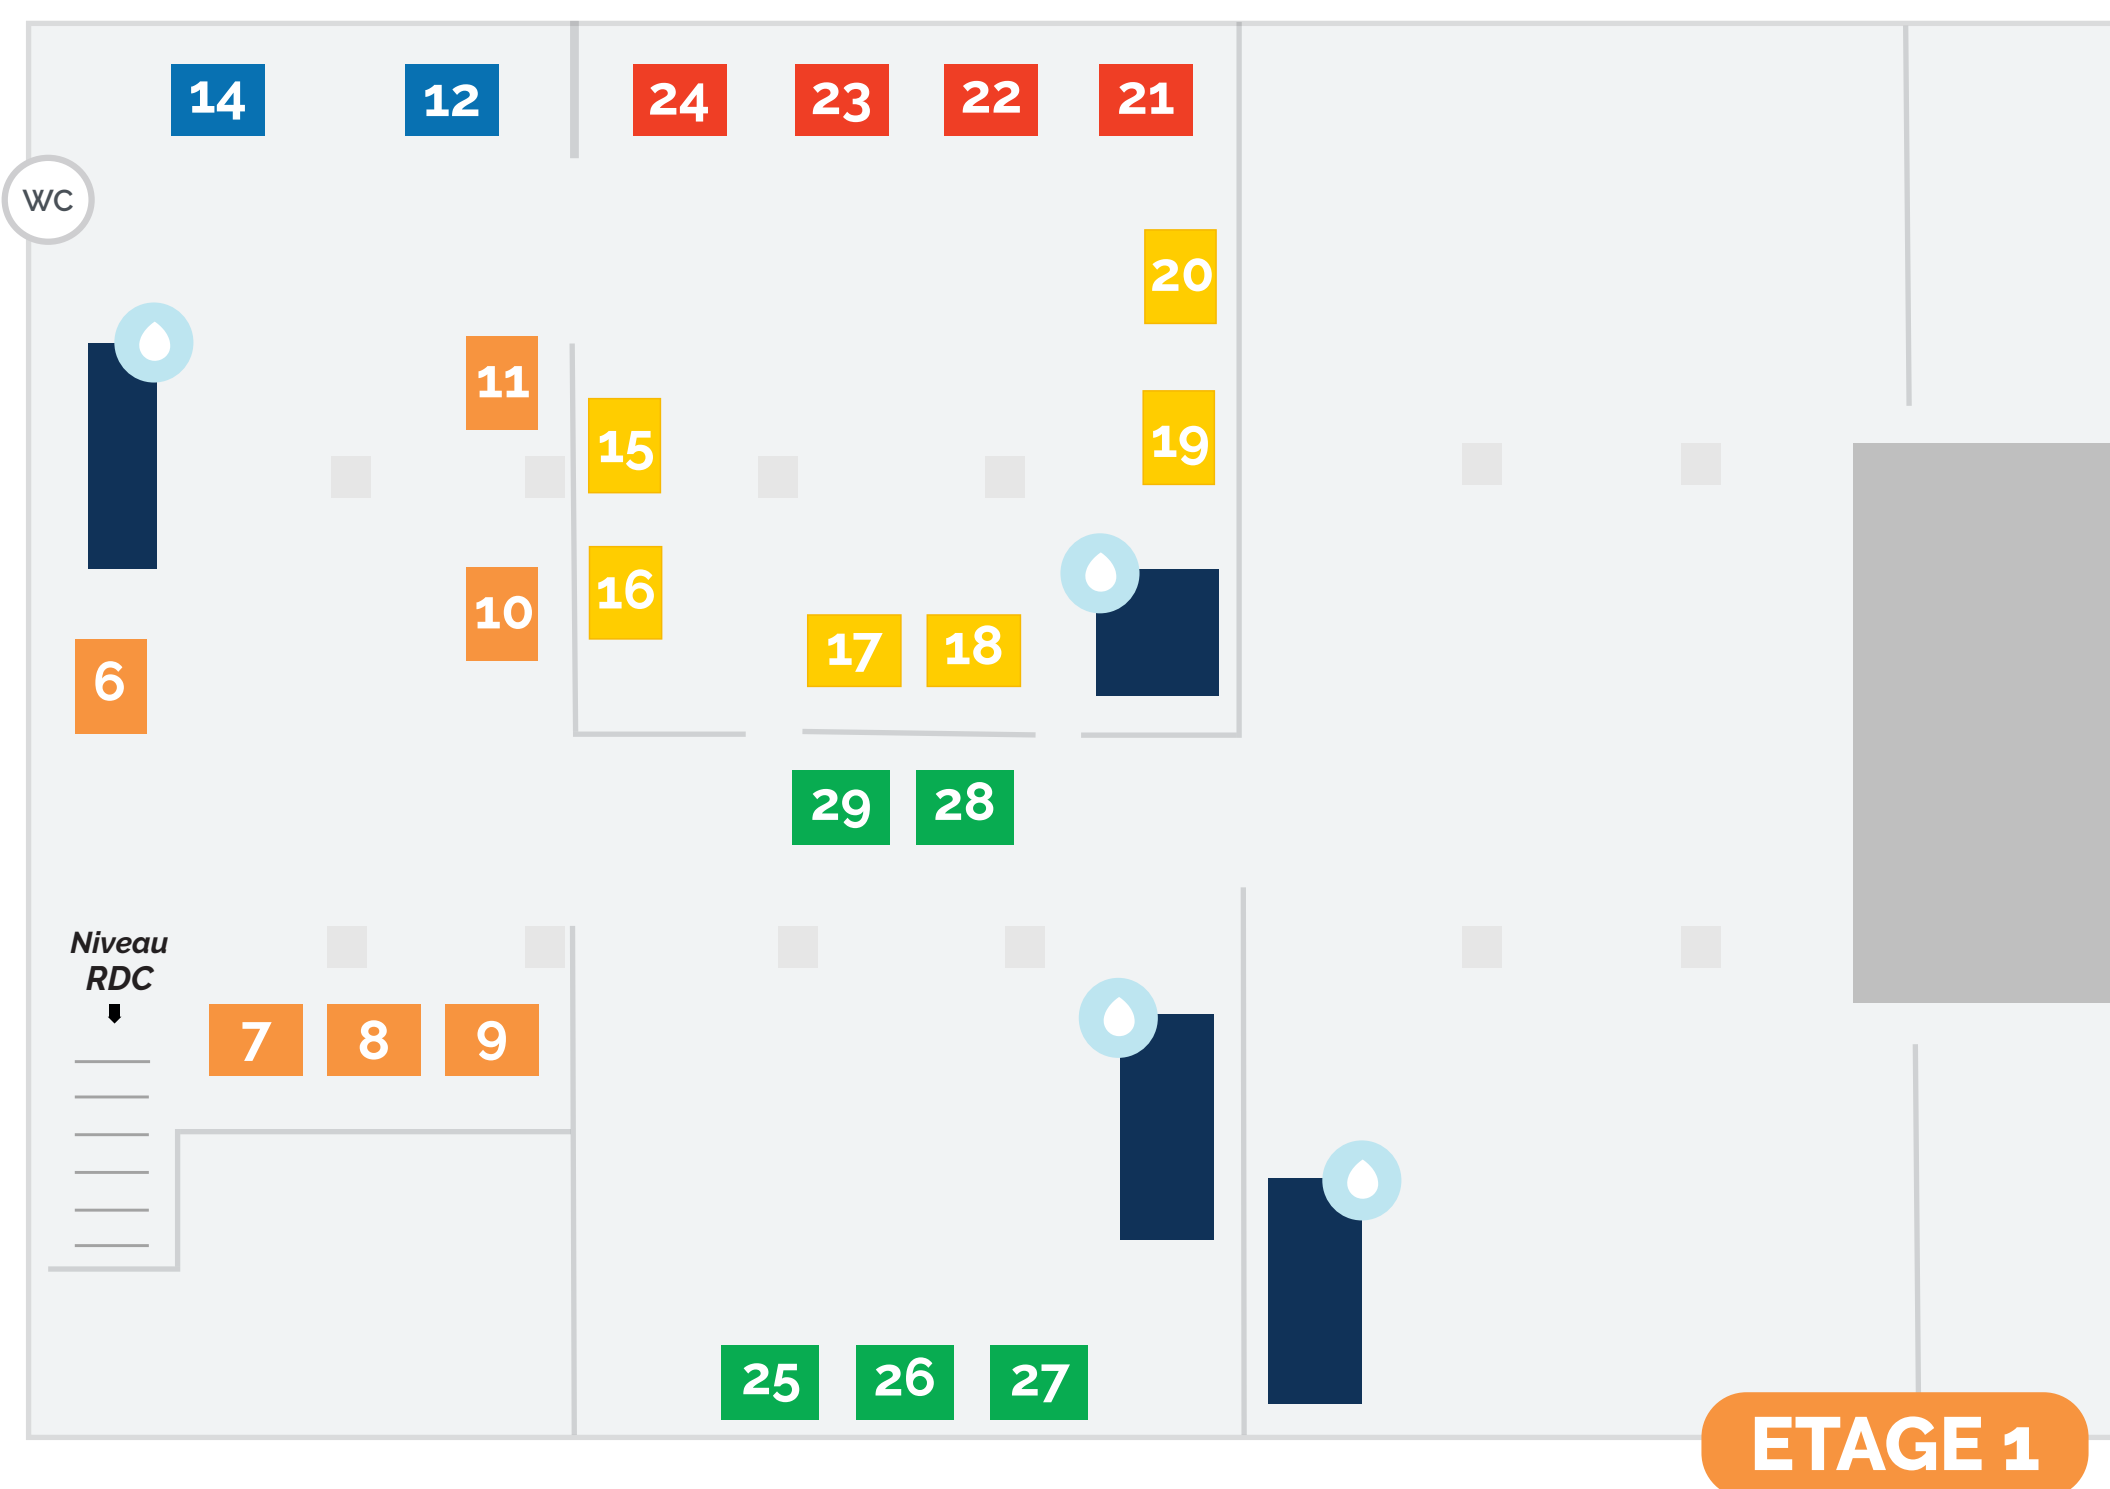

- 21 Sirfull
- 22 ATS
- 23 Muodim
- 24 Avnir Energy

Intelligence Artificielle

- 25 CS Group
- 26 Amiral Technologies
- 27 Ask for the moon
- 28 Yxir
- 29 GraphMyTech

Bar à eau, softs
 Cocktail